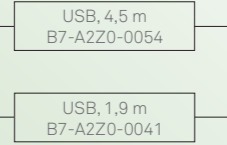

Zebra 123Scan Utility
www.zebra.com

Netzteil
mit DC-Verbindungskabel
G7-A0Z0-0019

Kommunikation + Laden
nur bei Bluetooth

Anschlusskabel
für Zone 1

Anschlusskabel
für Zone 2 / Division 2

Basisstation
17-A1Z0-0014 (IS)
G7-A0Z0-0010 (NI)

Zone 2 / Division 2 (NI)

Handscanner
BCS3608^{EX}-NI
B7-A2S4-1HP0
B7-A2S4-1ER0

HMI-Begrenzungskabel*

Universal-
Versorgungsmodul
für BCS3608^{EX}-NI
Zone 2: B7-A2Z0-0042
Division 2: B7-A2Z0-004200US

Anschlusskabel