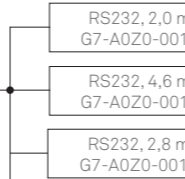

Zebra 123Scan Utility
www.zebra.com

Netzteil
mit DC-Verbindungskabel
G7-A0Z0-0019

Kommunikation + Laden
nur bei Bluetooth

Anschlusskabel
für Zone 1

Anschlusskabel
für Zone 2 / Division 2

Basisstation
17-A1Z0-0014 (IS)
G7-A0Z0-0010 (NI)